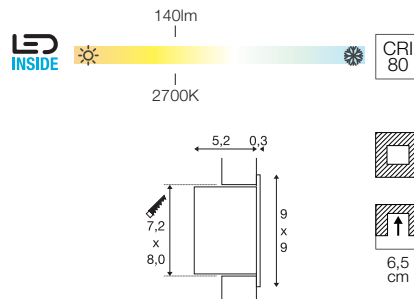

111292 408

1000577 409

FRAME BASIC RL, HV

100-277 V ~ 50/60 Hz | 350 mA
Systeemvermogen: 3,1 W
Materiaal: aluminium

- Klemveren
- Materiaaldikte montagevlak: 10-30 mm

1000576, 1000577	140lm 2700K	

- Inbouwframe
Art. nr. 112780
- Inbouwdoos
Art. nr. 112781

Variant	Art. nr.
140 lm 2700 K CRI 80	
<input type="checkbox"/> wit	1000576
140 lm 2700 K CRI 90	
<input type="checkbox"/> grijs	1000577

FRAME BASIC RL

350 mA
Systeemvermogen: 1 W
Materiaal: aluminium/glas

- Klemveren
- Materiaaldikte montagevlak: 10-30 mm max.
- AMP stekker incl. / driver excl.

113262, 111262	40lm 3000K	

- Verdeelblok 3 uitgangen
Art. nr. 111850
- Kabelverlenging, 1m
Art. nr. 111861
- Inbouwframe
Art. nr. 112780
- Inbouwdoos
Art. nr. 112781
- LED-driver 350 mA | 3 W
incl. trekontlasting
Art. nr. 464107