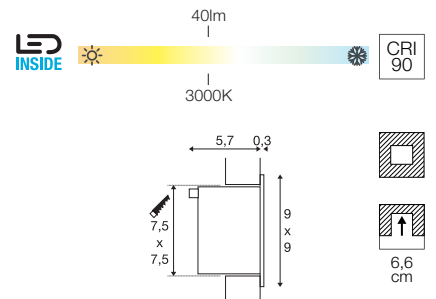

111292 408

1000577 409

FRAME BASIC RL, HV

100-277 V ~ 50/60 Hz | 350 mA
Systeemvermogen: 3,1 W
Materiaal: aluminium

- Klemveren
- Materiaaldikte montagevlak: 10-30 mm

1000576, 1000577	140lm 2700K	

- Inbouwframe
Art. nr. 112780
- Inbouwdoos
Art. nr. 112781

Variant	Art. nr.
140 lm 2700 K CRI 80	
<input type="checkbox"/> wit	1000576
140 lm 2700 K CRI 90	
<input type="checkbox"/> grijs	1000577

FRAME BASIC RL

350 mA
Systeemvermogen: 1 W
Materiaal: aluminium/glas

- Klemveren
- Materiaaldikte montagevlak: 10-30 mm max.
- AMP stekker incl. / driver excl.

113262, 111262	40lm 3000K	

- Verdeelblok 3 uitgangen
Art. nr. 111850
- Kabelverlenging, 1m
Art. nr. 111861
- Inbouwframe
Art. nr. 112780
- Inbouwdoos
Art. nr. 112781
- LED-driver 350 mA | 3 W
incl. trekontlasting
Art. nr. 464107